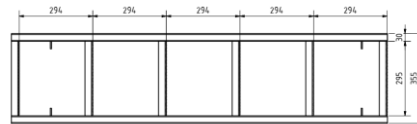

**04 Leiter**

1

HF-ARC-0011-001

HF-ARC-0011-02

HF-ARC-0233-01

HF-ARC-0233-02

Zeich.-Nr.	Bezeichnung	Abmessung	Bemerkung	Gewicht/ Kg
HF-ARC-0011-001	Steigleiterstufe	Tritt 30x30	1-fach	1,20
HF-ARC-0011-02	Steigleiter		1-fach mit Lochprofil	1,10
HF-ARC-0233-01	Steigleiter einteilig ab H1750mm	1500mm	geschraubt verzinkt	8,70
HF-ARC-0233-02	Steigleiter einteilig ab H1750mm	900mm	geschraubt verzinkt	6,00