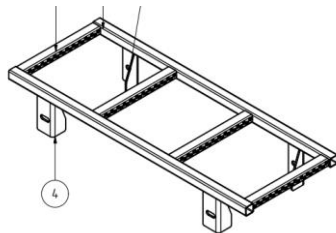

**04 Leiter**

1

HF-ARC-0011-001

HF-ARC-0011-02

HF-ARC-0233-01

HF-ARC-0233-02

Zeich.-Nr.	Bezeichnung	Abmessung	Bemerkung	Gewicht/ Kg
HF-ARC-0011-001	Steigleiterstufe	Tritt 30x30	1-fach	1,20
HF-ARC-0011-02	Steigleiter		1-fach mit Lochprofil	1,10
HF-ARC-0233-01	Steigleiter einteilig ab H1750mm	1500mm	geschraubt verzinkt	8,70
HF-ARC-0233-02	Steigleiter einteilig ab H1750mm	900mm	geschraubt verzinkt	6,00