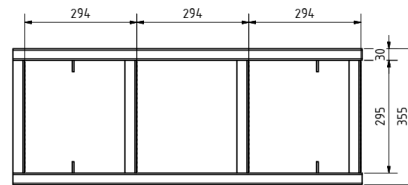

**04 Leiter**

1

HF-ARC-0011-001

HF-ARC-0011-02

HF-ARC-0233-01

HF-ARC-0233-02

Zeich.-Nr.	Bezeichnung	Abmessung	Bemerkung	Gewicht/ Kg
HF-ARC-0011-001	Steigleiterstufe	Tritt 30x30	1-fach	1,20
HF-ARC-0011-02	Steigleiter		1-fach mit Lochprofil	1,10
HF-ARC-0233-01	Steigleiter einteilig ab H1750mm	1500mm	geschraubt verzinkt	8,70
HF-ARC-0233-02	Steigleiter einteilig ab H1750mm	900mm	geschraubt verzinkt	6,00