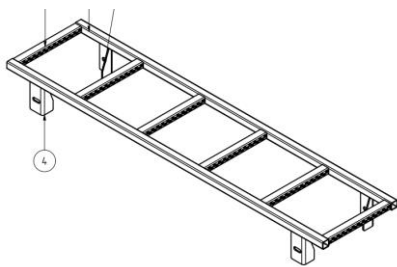

**04 Leiter**

1

HF-ARC-0011-001

HF-ARC-0011-02

HF-ARC-0233-01

HF-ARC-0233-02

Zeich.-Nr.	Bezeichnung	Abmessung	Bemerkung	Gewicht/ Kg
HF-ARC-0011-001	Steigleiterstufe	Tritt 30x30	1-fach	1,20
HF-ARC-0011-02	Steigleiter		1-fach mit Lochprofil	1,10
HF-ARC-0233-01	Steigleiter einteilig ab H1750mm	1500mm	geschraubt verzinkt	8,70
HF-ARC-0233-02	Steigleiter einteilig ab H1750mm	900mm	geschraubt verzinkt	6,00